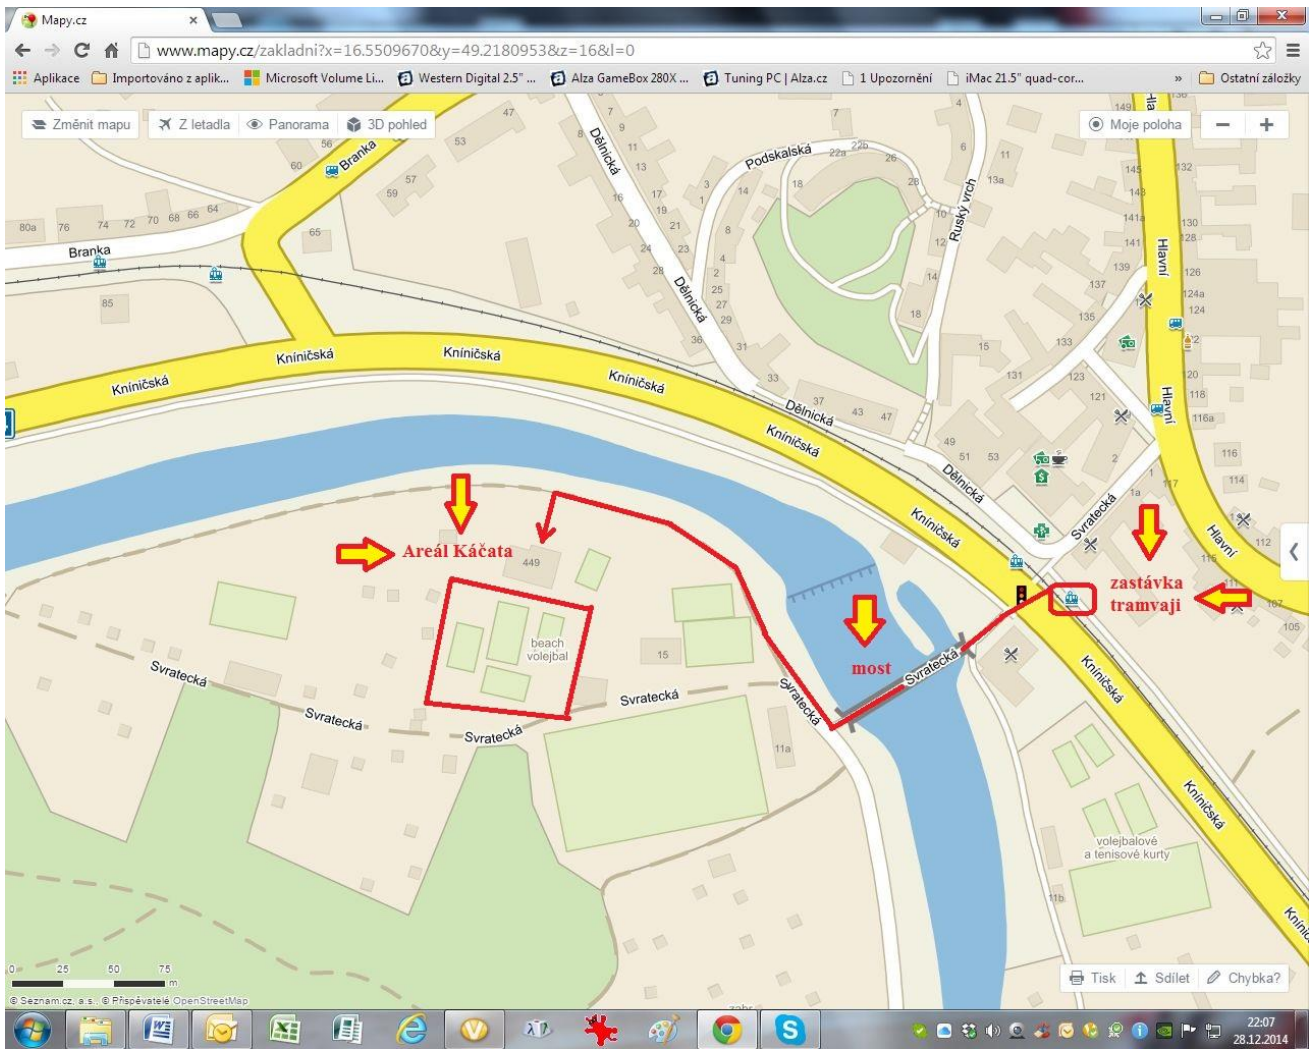

Historie

VÍTĚZOVÉ V BEACHVOLEJBALU V BRNĚ

1995 – 2018

MUŽI

1995:	Šumbera Slávek	-	Hošek Petr	Brno, Brno
1996:	Šumbera Slávek	-	Kaut Roman	Brno, Brno
1997:	Šumbera Slávek	-	Kaut Roman	Brno, Brno
1998:	Pastrňák Jiří	-	Kaut Roman	Brno, Brno
1999:	Šudřich Tomáš	-	Pazdera Miroslav	Olomouc, Olomouc
2000:	Šumbera Slávek	-	Lištvan Peter	Brno, Brno
2001:	Bilík Miroslav	-	Puškač Branislav	Trnava, Trnava
2002:	Šumbera Slávek	-	Pastrňák Jiří	Brno, Brno
2003:	Páloš Jozef	-	Hlušek Michal	Bratislava, Trenčín
2004:	Šumbera Slávek	-	Matula Zdeněk	Brno, Vyškov
2005:	Mundok Tomáš	-	Filipi Jiří	Brno, Hr. Králové
2006:	Kaut Roman	-	Coufal Jiří	Brno, Praha
2007:	Mundok Tomáš	-	Rezek Zbyněk	Brno, Hr. Králové
2008:	Kaut Roman	-	Mundok Tomáš	Brno, Brno
2009:	Schumann Christian	-	Fischer Maik	Zwickau, Berliner
2010:	Kurzmann Bernhard	-	Reiterer Robert	Wien, Wien
2011:	Mundok Tomáš	-	Čuřík Matyáš	Brno, Brno
2012:	Bilík Miroslav	-	Páloš Jozef	Bratislava, Bratislava
2013:	Mundok Tomáš	-	Papoušek Adam	Brno, Brno
2014:	se nekonalo			
2015:	Žídek Jan st.	-	Žídek Jan ml.	Praha, Praha
2016:	Tomica Mario	-	Mundok Tomáš	Zlín, Brno
2017:	Mundok Tomáš	-	Mikula Daniel	Brno, Brno
2018:	Mundok Tomáš	-	Rozbickij Anton	Brno, Brno

Celkem:

8x	Mundok Tomáš	SKN Brno
6x	Šumbera Slávek	SKN Brno
5x	Kaut Roman	SKN Brno
2x	Pastrňák Jiří	SKN Brno
2x	Bilík Miroslav	SK NEKO Bratislava
2x	Páloš Jozef	SK NEKO Bratislava