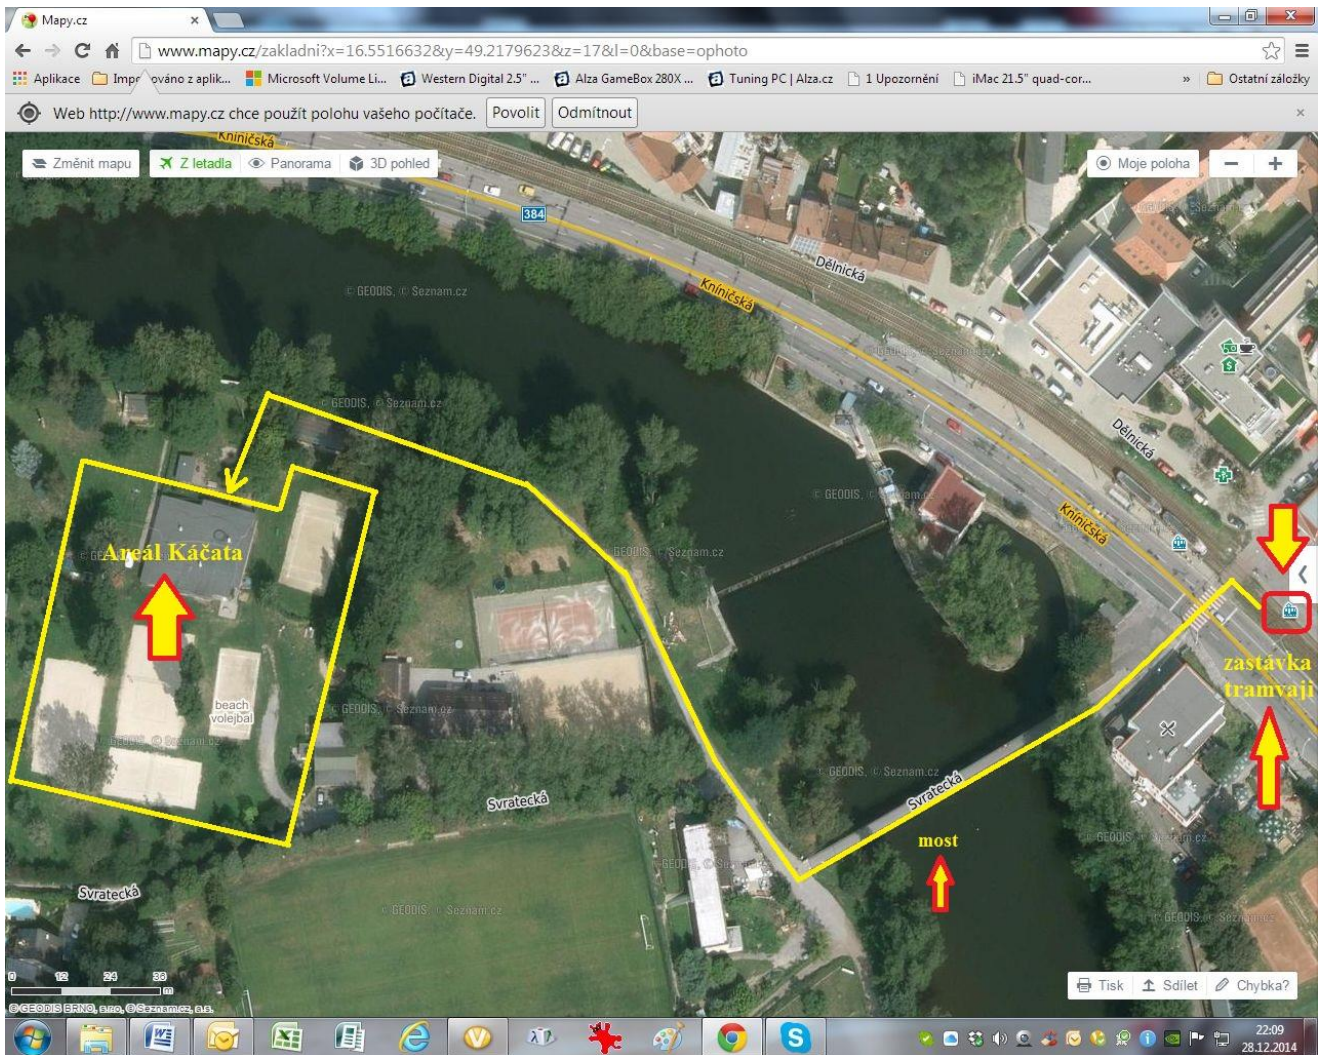

Historie

VÍTĚZOVÉ V BEACHVOLEJBALU V BRNĚ

1995 – 2018

MUŽI

1995:	Šumbera Slávek	-	Hošek Petr	Brno, Brno
1996:	Šumbera Slávek	-	Kaut Roman	Brno, Brno
1997:	Šumbera Slávek	-	Kaut Roman	Brno, Brno
1998:	Pastrňák Jiří	-	Kaut Roman	Brno, Brno
1999:	Šudřich Tomáš	-	Pazdera Miroslav	Olomouc, Olomouc
2000:	Šumbera Slávek	-	Lištvan Peter	Brno, Brno
2001:	Bilík Miroslav	-	Puškač Branislav	Trnava, Trnava
2002:	Šumbera Slávek	-	Pastrňák Jiří	Brno, Brno
2003:	Páloš Jozef	-	Hlušek Michal	Bratislava, Trenčín
2004:	Šumbera Slávek	-	Matula Zdeněk	Brno, Vyškov
2005:	Mundok Tomáš	-	Filipi Jiří	Brno, Hr. Králové
2006:	Kaut Roman	-	Coufal Jiří	Brno, Praha
2007:	Mundok Tomáš	-	Rezek Zbyněk	Brno, Hr. Králové
2008:	Kaut Roman	-	Mundok Tomáš	Brno, Brno
2009:	Schumann Christian	-	Fischer Maik	Zwickau, Berliner
2010:	Kurzmann Bernhard	-	Reiterer Robert	Wien, Wien
2011:	Mundok Tomáš	-	Čuřík Matyáš	Brno, Brno
2012:	Bilík Miroslav	-	Páloš Jozef	Bratislava, Bratislava
2013:	Mundok Tomáš	-	Papoušek Adam	Brno, Brno
2014:	se nekonalo			
2015:	Žídek Jan st.	-	Žídek Jan ml.	Praha, Praha
2016:	Tomica Mario	-	Mundok Tomáš	Zlín, Brno
2017:	Mundok Tomáš	-	Mikula Daniel	Brno, Brno
2018:	Mundok Tomáš	-	Rozbickij Anton	Brno, Brno

Celkem:

8x	Mundok Tomáš	SKN Brno
6x	Šumbera Slávek	SKN Brno
5x	Kaut Roman	SKN Brno
2x	Pastrňák Jiří	SKN Brno
2x	Bilík Miroslav	SK NEKO Bratislava
2x	Páloš Jozef	SK NEKO Bratislava