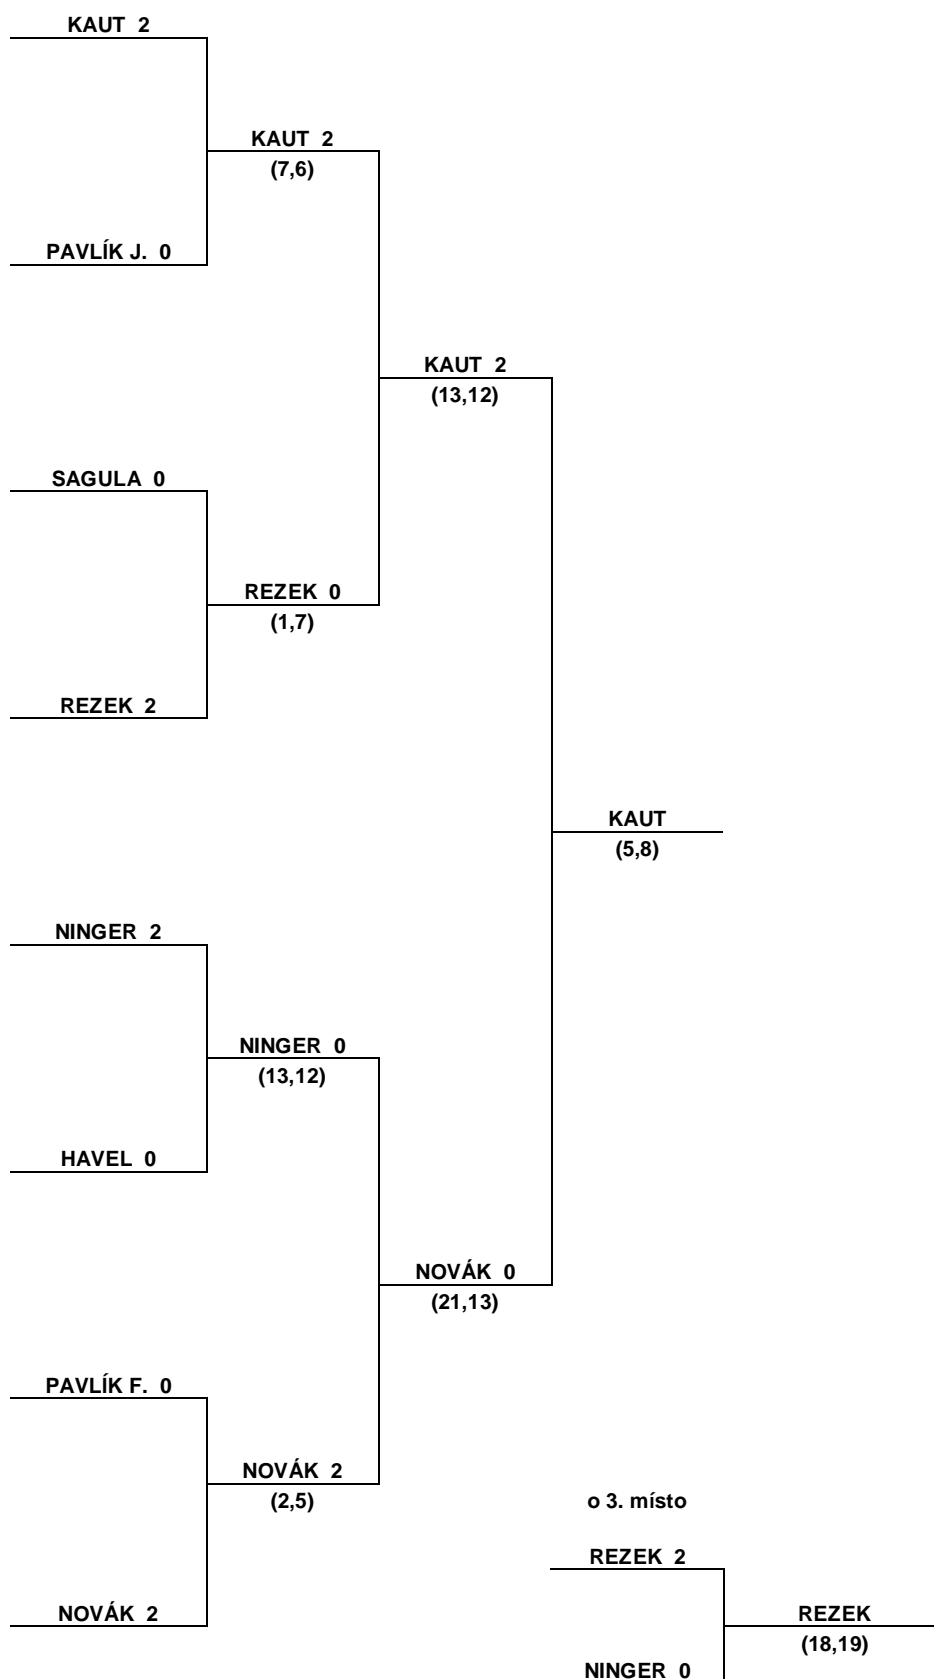

Čtvrtfinále

Semifinále

Finále

Vítěz