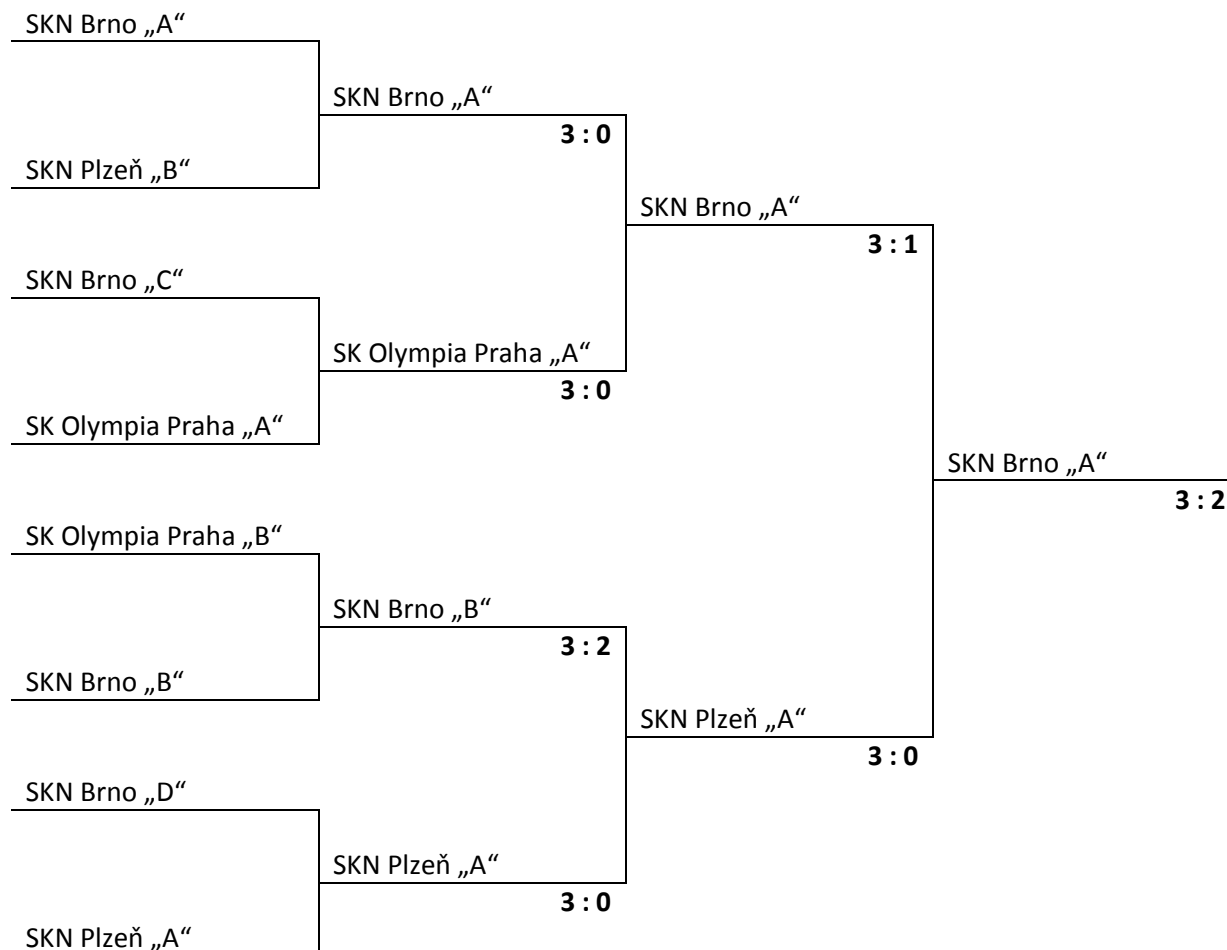

Výsledky ve stolním tenise:

DRUŽSTVA:

o 3. místo:

SK Olympia Praha „A“ - SKN Brno „B“ 3 : 0

Čtvrtfinále:

SKN Brno „A“	-	SKN Plzeň „B“	3 : 0	/9 : 0/
Kratochvíl Michal	-	Černý Jiří	3 : 0	/2,4,4/
Mazuchová Jitka	-	Dudková Renata	3 : 0	/2,1,5/
Kratochvíl, Mazuchová	-	Černý, Dudková	3 : 0	/1,1,4/
SKN Brno „C“	-	SK Olympia Praha „A“	0 : 3	/0 : 9/
Brandejský Karel	-	Šlechta Roman	0 : 3	/-3,-8,-5/
Světinský Ladislav	-	Grym David	0 : 3	/-4,-1,-2/
Brandejský, Světinský	-	Šlechta, Grym	0 : 3	/-3,-2,-7/
SK Olympia Praha „B“	-	SKN Brno „B“	2 : 3	/8 : 12/
Svoboda Petr	-	Racek Petr	3 : 2	/-9,9,-7,9,4/
Šindler Petr	-	Paulík Martin	0 : 3	/-11,-4,-8/
Svoboda, Šindler	-	Racek, Paulík	2 : 3	/7,9,-7,-5,-9/
Šindler Petr	-	Racek Petr	3 : 1	/6,-8,7,8/
Svoboda Petr	-	Paulík Martin	0 : 3	/-3,-10,-6/