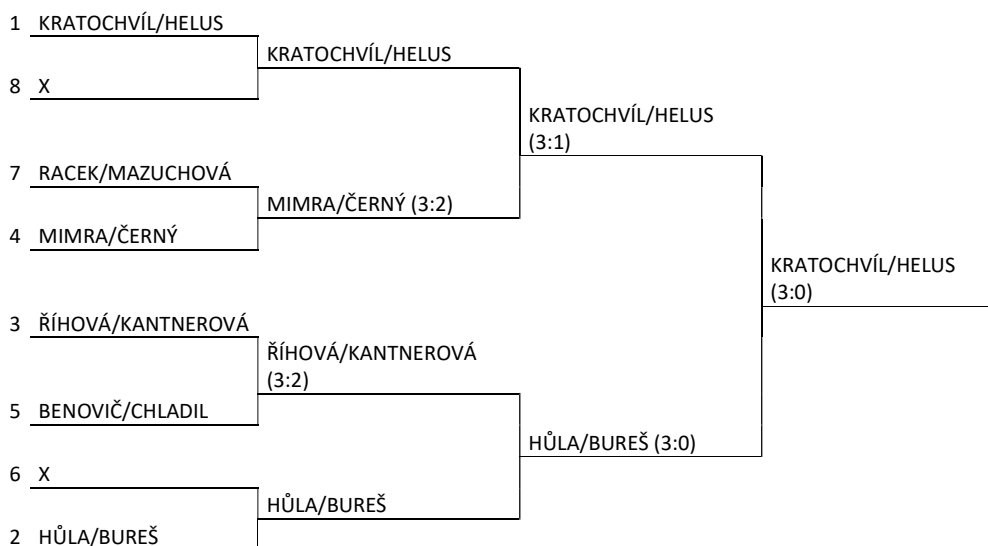

čtyrhra pavouk