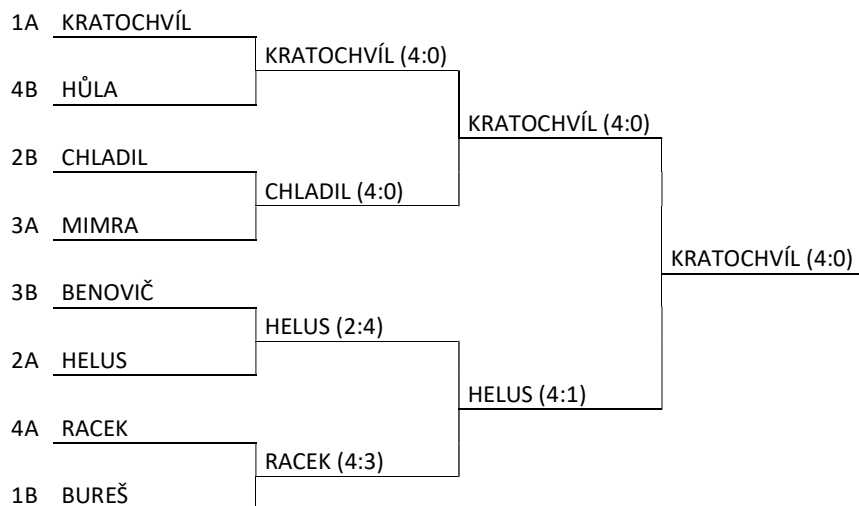

Pavouk muži