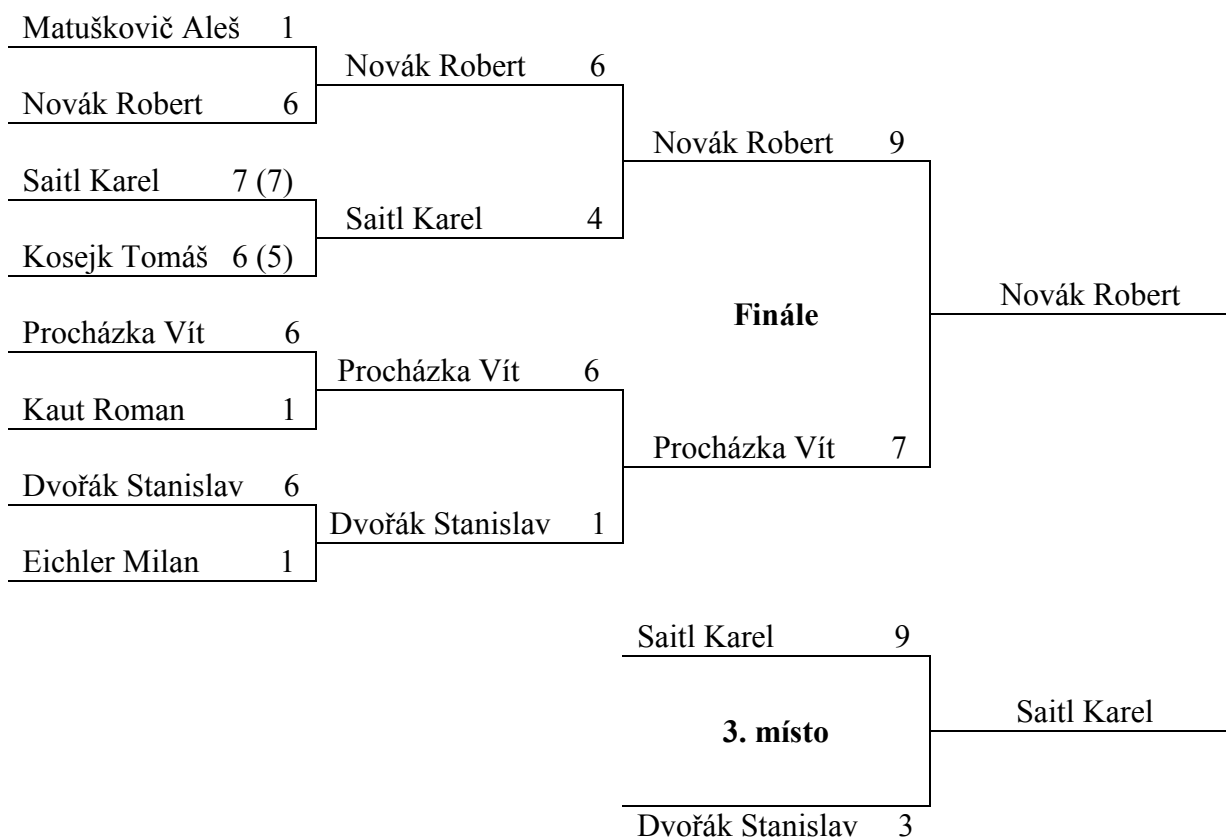

Skupina B

Příjmení a jméno	Klub	1.	2.	3.	Body	Skóre	Místo
1. Procházka Vít	SKN Plzeň	6 : 3	6 : 1		4	12 : 4	1.
2. Kosejk Tomáš	I.PSKN Praha	3 : 6	7 : 5		2	10 : 11	2.
3. Hošek Lukáš	I.PSKN Praha	1 : 6	5 : 7	6 : 13	0	6 : 13	3.

Skupina C

Příjmení a jméno	Klub	1.	2.	3.	Body	Skóre	Místo
1. Matušковиč Aleš	SKN Brno	4 : 6	6 : 1		2	10 : 7	2.
2. Dvořák Stanislav	SKN Brno	6 : 4	6 : 3		4	12 : 7	1.
3. Zavrtaľ Zdeněk	SKN Brno	1 : 6	3 : 6	4 : 12	0	4 : 12	3.

Skupina D

Příjmení a jméno	Klub	1.	2.	3.	Body	Skóre	Místo
1. Saitl Karel	I.PSKN Praha	6 : 0	6 : 0		4	12 : 0	1.
2. Kaut Roman	SKN Brno	0 : 6	6 : 2		2	6 : 8	2.
3. Rada Václav	SKN Brno	0 : 6	2 : 6	2 : 12	0	2 : 12	3.